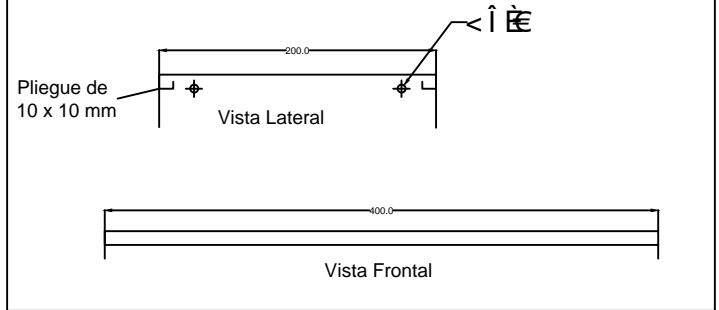

Frente Puerta tablero

Formato estante de chapa para UPS

Title Tablero Principal Web T&D			
Autor Pulella Diego			
Medidas del Tablero 600 x 400 x 210 mm			Unidad mm
Revision 1 . 0	Date 23 de MAYO 2019		Document Sheets 1 of 1