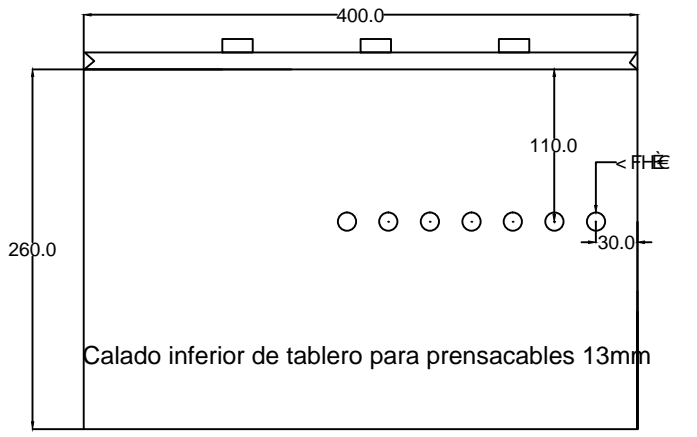

Frente Puerta tablero

Formato estante de chapa para UPS

Title Tablero Principal Web T&D			
Autor Pulella Diego			
Medidas del Tablero 600 x 400 x 210 mm			Unidad mm
Revision 1 . 0	Date 23 de MAYO 2019		Document Sheets 1 of 1