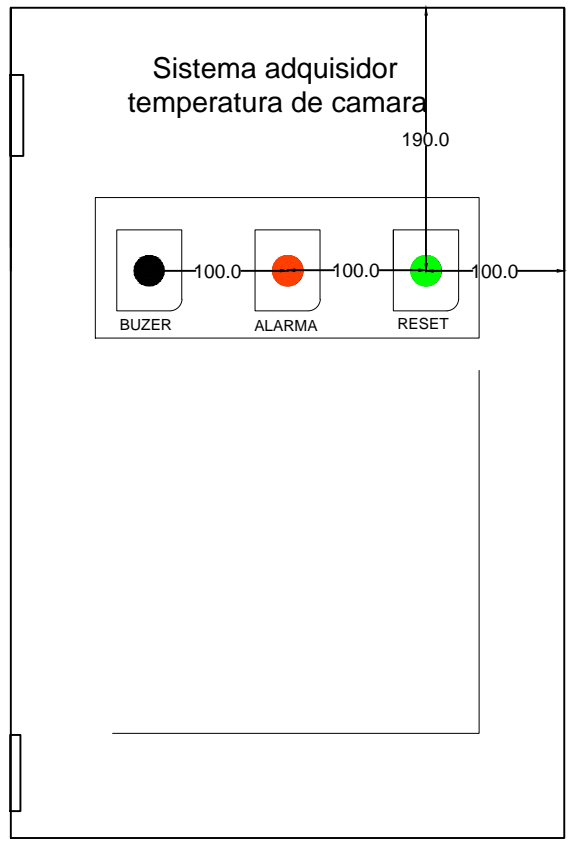

Frente Puerta tablero

Formato estante de chapa para UPS

Title Tablero Principal Web T&D			
Autor Pulella Diego			
Medidas del Tablero 600 x 400 x 210 mm			Unidad mm
Revision 1 . 0	Date 23 de MAYO 2019		Document Sheets 1 of 1